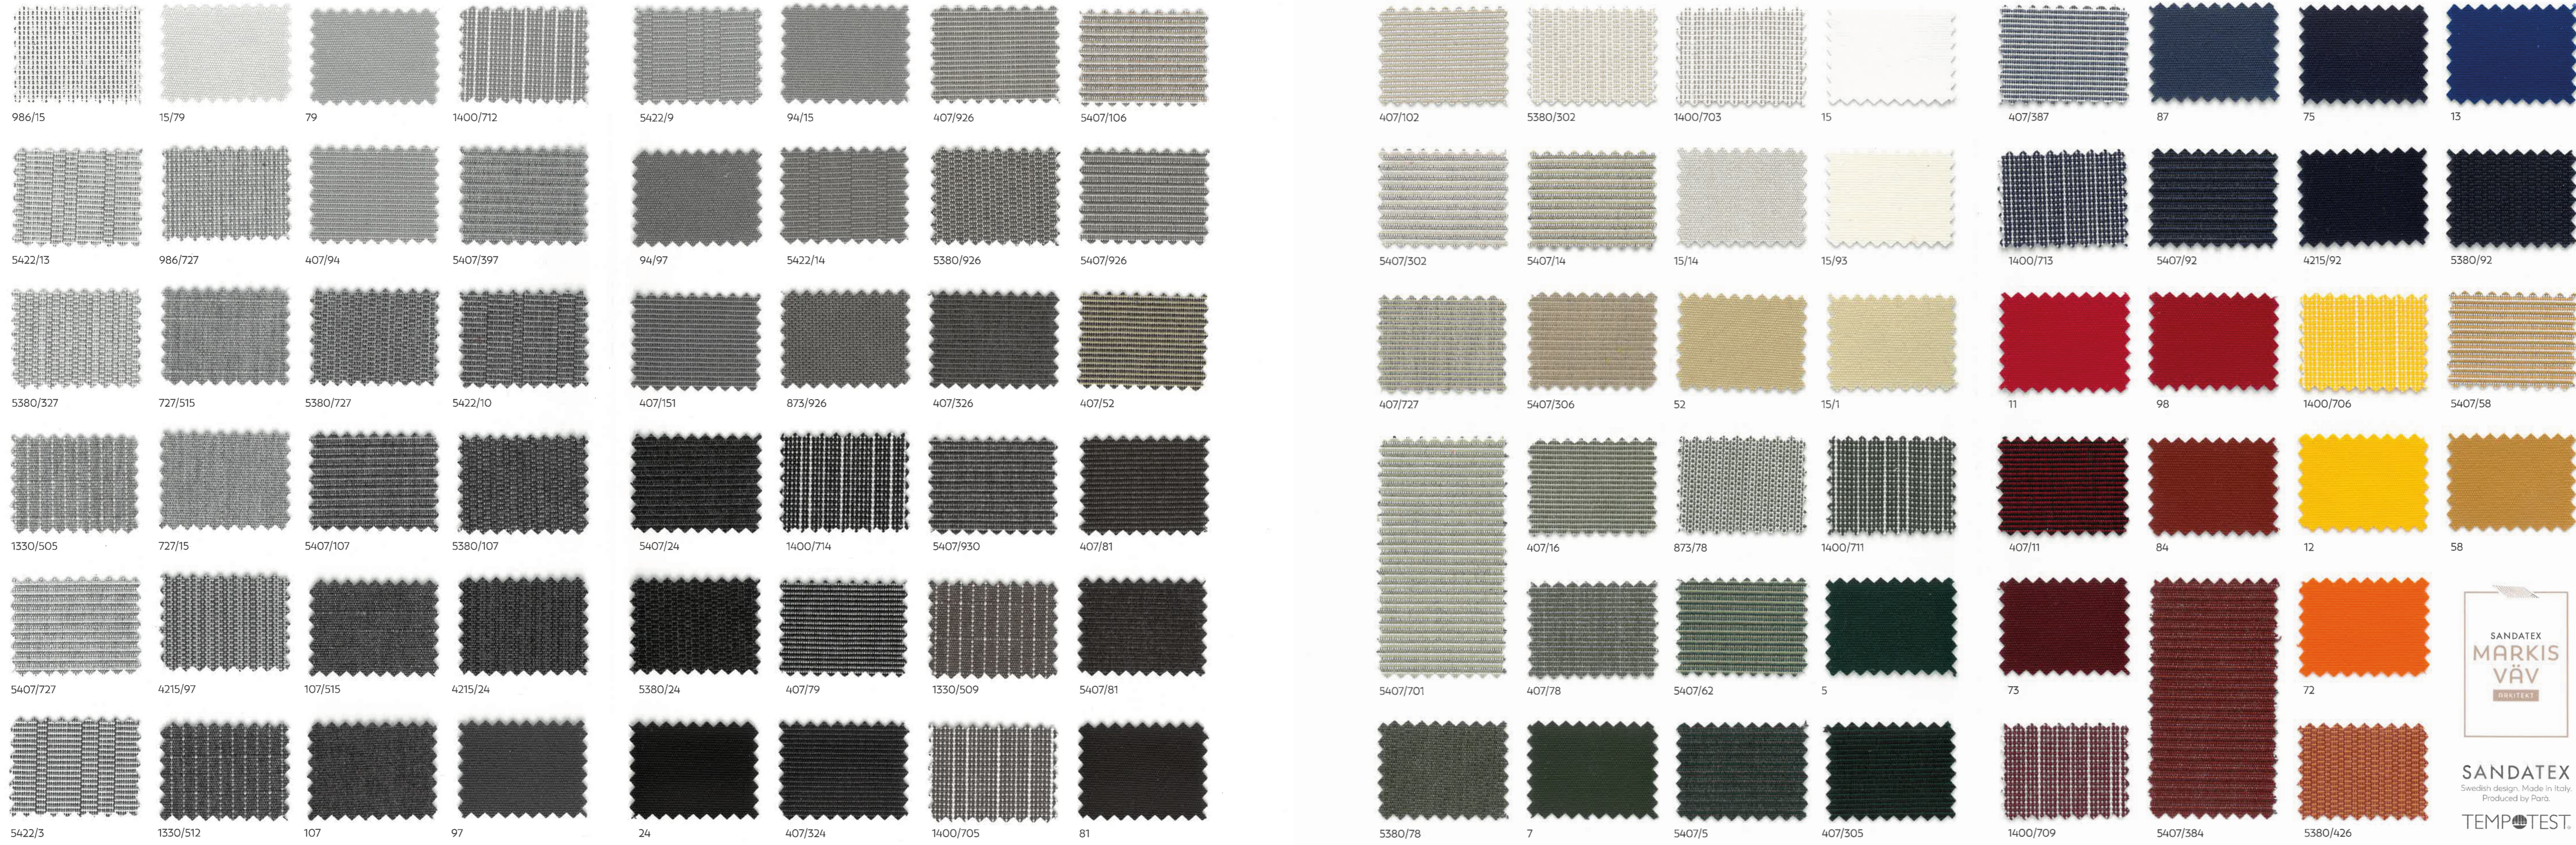

Kommentar:
Färgtesterna är utförda i simulerat dagsljus. Färgöversättningarna är ej exakta.
* Avviker i färg.

För beställning av vävprover, gå in på sandatex.se

SANDATEX
sandatex.se

SANDATEX
 Swedish design. Made in Italy.
 Produced by Paro.
TEMPOTEST